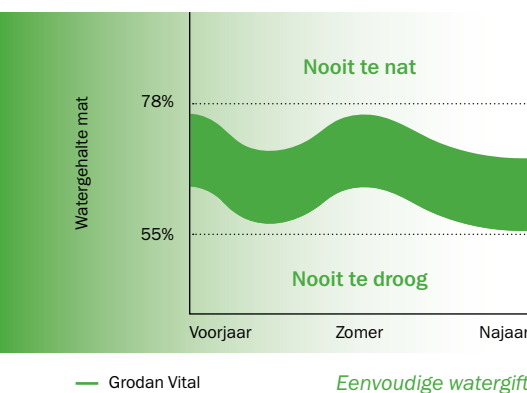

## Productspecificaties Grodan Vital

- Eenjarige mat
- Open vezelstructuur
- Stuurbereik WG: 55 tot 78% (dagniveau)
- Goede WG- en EC-verdeling door de gehele mat
- Goede en snelle herverzadiging

## Eenvoudige watergift

De eigenschappen van de Grodan Vital maken een veelzijdig watergeefbeleid mogelijk. U kunt het watergehalte zonder problemen laten variëren binnen een veilige bandbreedte van 55 tot 78% (dagniveau). Mocht u een keer te weinig water gegeven hebben, dan kunt u de mat op elk gewenst moment weer snel herverzadigen. De nieuwe mat is tevens goed bestand tegen hoge watergiftten, het WG wordt namelijk niet snel te hoog. Een uitgekende watergeefstrategie is dus geen noodzaak, maar kan – indien gewenst – zeker goed op dit mattype worden toegepast.