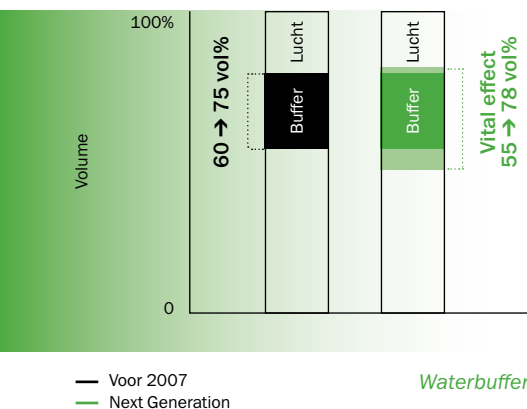

## Productspecificaties Grodan Vital

- Eenjarige mat
- Open vezelstructuur
- Stuurbereik WG: 55 tot 78% (dagniveau)
- Goede WG- en EC-verdeling door de gehele mat
- Goede en snelle herverzadiging

## Eenvoudige watergift

De eigenschappen van de Grodan Vital maken een veelzijdig watergeefbeleid mogelijk. U kunt het watergehalte zonder problemen laten variëren binnen een veilige bandbreedte van 55 tot 78% (dagniveau). Mocht u een keer te weinig water gegeven hebben, dan kunt u de mat op elk gewenst moment weer snel herverzadigen. De nieuwe mat is tevens goed bestand tegen hoge watergiftten, het WG wordt namelijk niet snel te hoog. Een uitgekende watergeefstrategie is dus geen noodzaak, maar kan – indien gewenst – zeker goed op dit mattype worden toegepast.