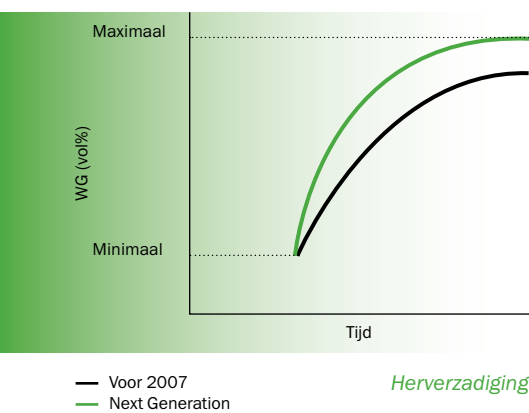

Eenvoudig water geven voor een probleemloze teelt

grodan® Vital  
.....

# Eenvoudig water geven voor een probleemloze teelt

Als onderdeel van een nieuwe generatie substraatoplossingen introduceert Grodan de nieuwe Grodan Vital-mat.

De 'Next Generation'-matten, gemaakt op basis van een nieuwe, revolutionaire productietechnologie, bieden tuinders diverse voordelen die zowel hun bedrijfsvoering als hun teeltresultaat ten goede komen.

De Grodan Vital heeft door zijn unieke vezel een aanmerkelijk betere herverzadiging, uniformere waterbuffer en betere beworteling dan de al vele jaren gebruikte Expert-mat. Door de nieuwe productietechnologie is de mat beter en sneller te herverzadigen (zie figuur). Ook is de verdeling van watergehalte en EC duidelijk gelijkmatiger, niet alleen binnen de mat maar ook tussen de matten onderling (zie figuur).

## De oplossing

Hierdoor is de Grodan Vital dé oplossing voor telers die op zoek zijn naar een betrouwbaar substraat waarop een eenvoudig watergeefbeleid mogelijk is en dat zekerheid biedt gedurende de gehele teeltduur.