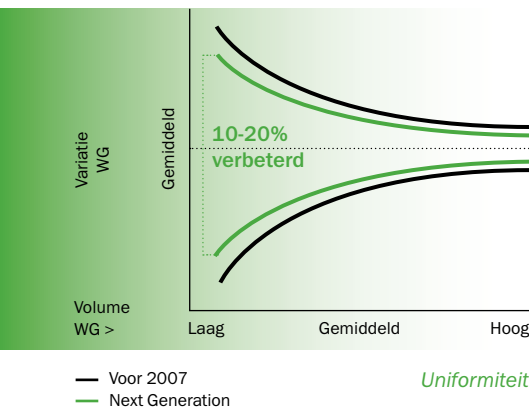

Eenvoudig water geven voor een probleemloze teelt

grodan® Vital  
.....

# Eenvoudig water geven voor een probleemloze teelt

Als onderdeel van een nieuwe generatie substraatoplossingen introduceert Grodan de nieuwe Grodan Vital-mat.

De 'Next Generation'-matten, gemaakt op basis van een nieuwe, revolutionaire productietechnologie, bieden tuinders diverse voordelen die zowel hun bedrijfsvoering als hun teeltresultaat ten goede komen.

De Grodan Vital heeft door zijn unieke vezel een aanmerkelijk betere herverzadiging, uniformere waterbuffer en betere beworteling dan de al vele jaren gebruikte Expert-mat. Door de nieuwe productietechnologie is de mat beter en sneller te herverzadigen (zie figuur). Ook is de verdeling van watergehalte en EC duidelijk gelijkmatiger, niet alleen binnen de mat maar ook tussen de matten onderling (zie figuur).

## De oplossing

Hierdoor is de Grodan Vital dé oplossing voor telers die op zoek zijn naar een betrouwbaar substraat waarop een eenvoudig watergeefbeleid mogelijk is en dat zekerheid biedt gedurende de gehele teeltduur.