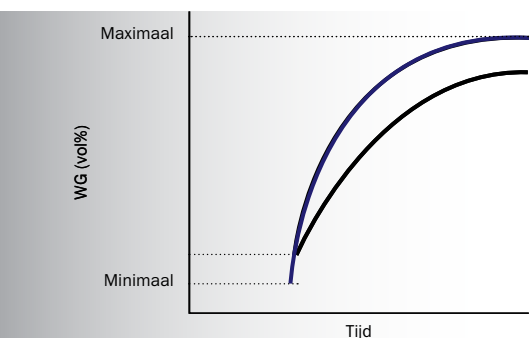

De grotere uniformiteit, betere wortelontwikkeling en grotere herverzadigingscapaciteit van de Plantop Delta helpen u de plantkwaliteit te verbeteren.

Proeven hebben aangetoond dat het WG en de EC, ongeacht de toegepaste watergeefstrategie, uniform over het blok worden verdeeld, zonder dat het totale watergehalte in het blok toeneemt. Dit levert een plant op met actievere wortels en een hoger plantgewicht. Een ideale uitgangspositie voor de start van een nieuwe teelt.

Voordelen Plantop Delta

- Grotere uniformiteit
- Betere wortelontwikkeling
- Grotere herverzadigingscapaciteit

Uniformiteit

Grotere uniformiteit

Dankzij de gebruikte Next Generation-technologie kenmerkt het Plantop Delta-blok zich door een uitgebalanceerde uniformiteit. Hierdoor is de verdeling van het WG over de hoogte van het blok met twaalf procent verbeterd en de verdeling van de EC zelfs met dertig procent. De evenwichtigere water- en luchthuishouding dragen bij aan een uniformere plantontwikkeling, zodat de plantenkweker de tuinder een uniformere partij planten kan leveren.

Inworteling

Betere wortelontwikkeling

De bijzondere vezelstructuur van de Plantop Delta heeft tot gevolg dat de wortels makkelijk en snel in het blok doordringen. Dit zorgt voor een gelijkmatige wortelverdeling en een gezond wortelgestel dat minder gevoelig is voor ziektes. De wortelontwikkeling tijdens de opweek verloopt krachtiger dan bij niet-Next Generation-blokken. Dit leidt tot een betere wortelverdeling in het blok en tot 25 procent meer wortelpunten onder het blok, wat een snelle inworteling na het planten garandeert. De jonge plant maakt zo optimaal gebruik van het totale blokvolume.