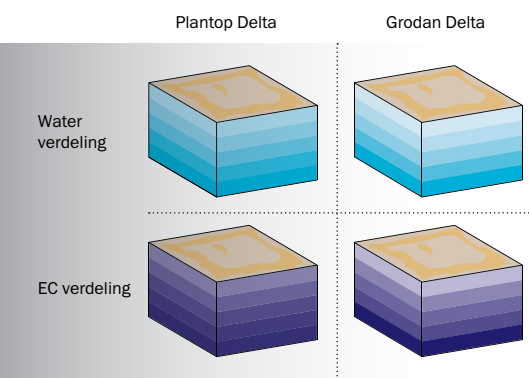

Deze voordelen dankt de Plantop Delta voor een belangrijk deel aan zijn unieke hydrofiele vezeleigenschappen, waardoor het substraat gemakkelijk water aantrekt. Dit resulteert in een gelijkmatigere WG- en EC-verdeling, niet alleen binnen het blok, maar ook tussen de blokken onderling.

De grotere uniformiteit, betere wortelontwikkeling en grotere herverzadigingscapaciteit van de Plantop Delta helpen u de plantkwaliteit te verbeteren.

Proeven hebben aangetoond dat het WG en de EC, ongeacht de toegepaste watergeefstrategie, uniform over het blok worden verdeeld, zonder dat het totale watergehalte in het blok toeneemt. Dit levert een plant op met actievere wortels en een hoger plantgewicht. Een ideale uitgangspositie voor de start van een nieuwe teelt.

Productspecificaties Plantop Delta

- Geschikt voor de vermeerdering van groente- en siergewassen
- Verkrijgbaar in diverse afmetingen (met of zonder gat)
- Te voorzien van onder andere waterkamers
- Unieke hydrofiele vezeleigenschappen
- Zeer goede WG- en EC-verdeling door het gehele blok

Voordelen Plantop Delta

- Grotere uniformiteit
- Betere wortelontwikkeling
- Grotere herverzadigingscapaciteit

Uniformiteit

Grotere uniformiteit

Dankzij de gebruikte Next Generation-technologie kenmerkt het Plantop Delta-blok zich door een uitgebalanceerde uniformiteit. Hierdoor is de verdeling van het WG over de hoogte van het blok met twaalf procent verbeterd en de verdeling van de EC zelfs met dertig procent. De evenwichtigere water- en luchthuishouding dragen bij aan een uniformere plantontwikkeling, zodat de plantenkweker de tuinder een uniformere partij planten kan leveren.